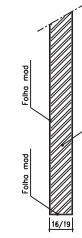

Modelo IC 400

Ref.ª 35mm

AGLOMERADO

PLATEX

ALVEOLAR

Ref.ª 39mm

AGLOMERADO

PLATEX

ALVEOLAR

Ref.ª 45mm

Ref.ª 19mm

Ref.ª 45mm Blindada

Ref.ª 16mm

Ref.ª 25/29mm

BF 1VTT

BF 3VTT/4VTT/5VTT