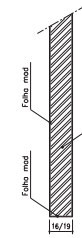

Modelo IC 400

Ref.ª 35mm

AGLOMERADO

PLATEX

ALVEOLAR

Ref.ª 39mm

AGLOMERADO

PLATEX

ALVEOLAR

Ref.ª 45mm

Ref.ª 19mm

Ref.ª 45mm Blindada

Ref.ª 16mm

Ref.ª 25/29mm

BF 1VTT

BF 3VTT/4VTT/5VTT